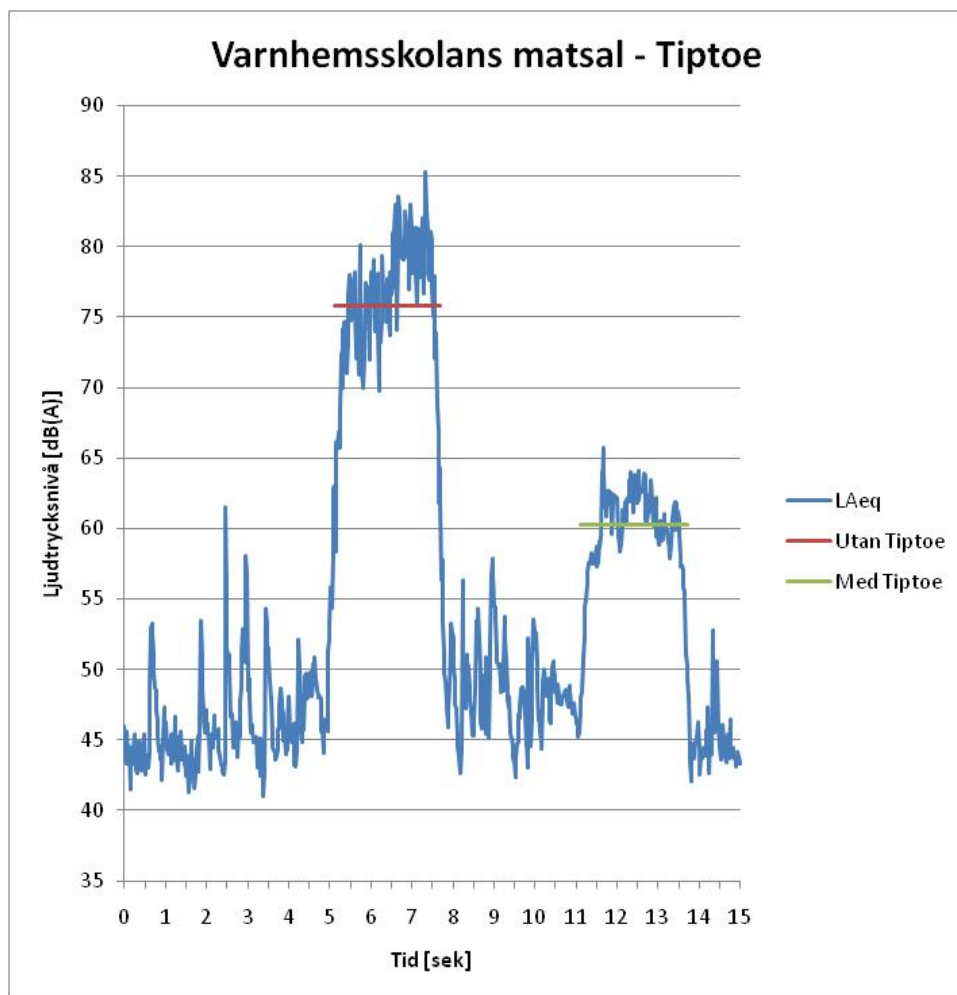

Vår logga
Absorbenter som är flexibla

Absoflex

Ljudabsorbenter
Undertak
Skärmväggar
Ljuddämpande draperi
Bullerridåer
mm.

B&L Lund AB

Samuelsgården
521 98 Broddetorp
tel. 0500 - 49 13 55
fax. 0500 - 49 12 47
info@absoflex.se

Tiptoe - stolstass

Varnhemsskolans matsal

Tiptoe

För att fastställa alstringen av ljud från olika typer av stolstassar har mätning av ljudtrycksnivån i två fall genomförts. De nyinvesterade metallbensstolarnas tassor skapar ett högt ljud då de flyttas mot golvet.

Genomförandet

Två identiska stolar flyttas lika lång sträcka under lika lång tid. Den ena har original-stolstassen och den andra Tiptoe. Stolarna drogs under ett tidsintervall på 2,6 sek. Ljudmätaren placerades på avståndet ca 2 meter från provplatsen.

Udermätningen pågick daglig verksamhet i köksdelen av matsalen. Detta bedöms inte ha någon påverkan av resultatet.

Resultat:

Utan Tiptoe (med original-stolstass): 76 dB(A)

Med Tiptoe 60 dB(A)